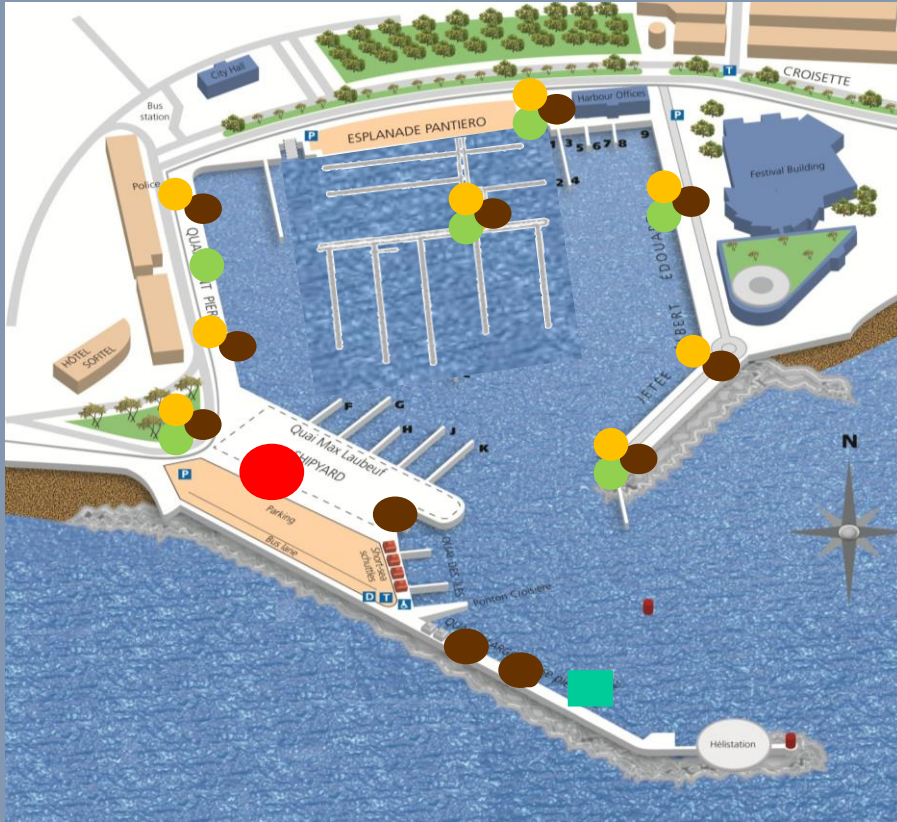

# COMMENT TRIER VOS DÉCHETS SUR LE PORT DE CANNES ?

## Eaux usées

Le Port de Cannes met à votre disposition une station de pompage des usées (WC, douche, vaisselle) située sur le quai de la station d'avitaillement.

Utilisation gratuite

**ATTENTION : Eaux de cales interdites**

# WHERE TO DEPOSIT YOUR SORTED WASTE IN THE PORT OF CANNES ?

## SEWAGE

The Port of Cannes provides a wastewater pump station (toilet, shower, dishwasher) on the platform of the fueling station.

**Free use**

**It is forbidden to pump bilge water and oil.**

Contact us for special needs : large quantity, different type of waste, etc...