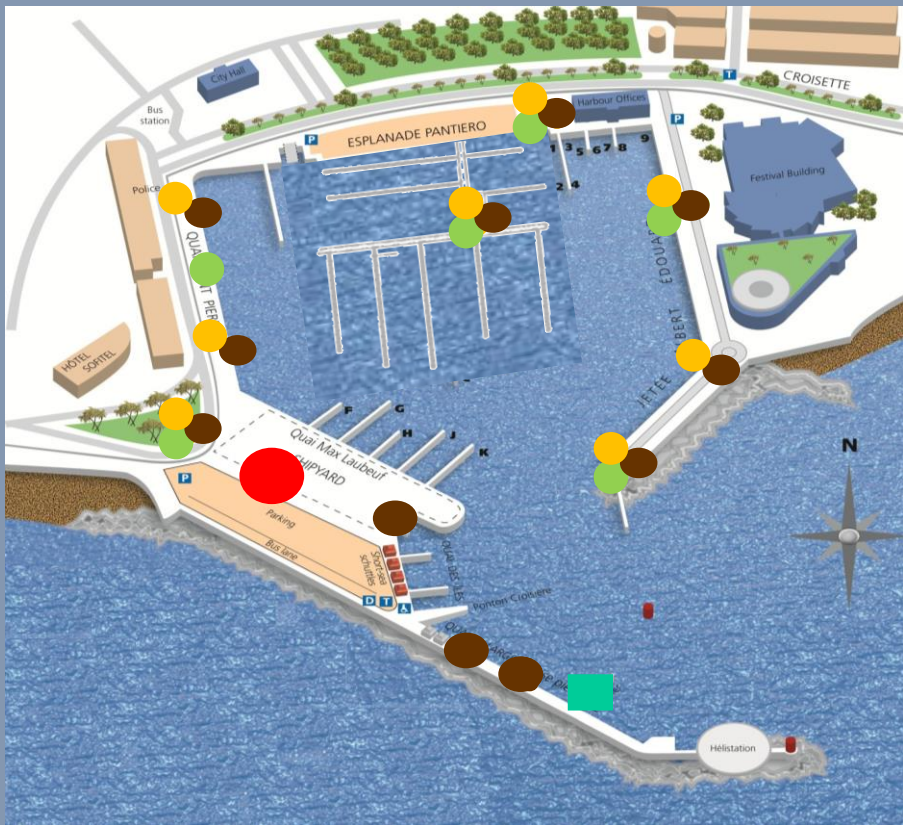

WHERE TO DEPOSIT YOUR SORTED WASTE IN THE PORT OF CANNES ?